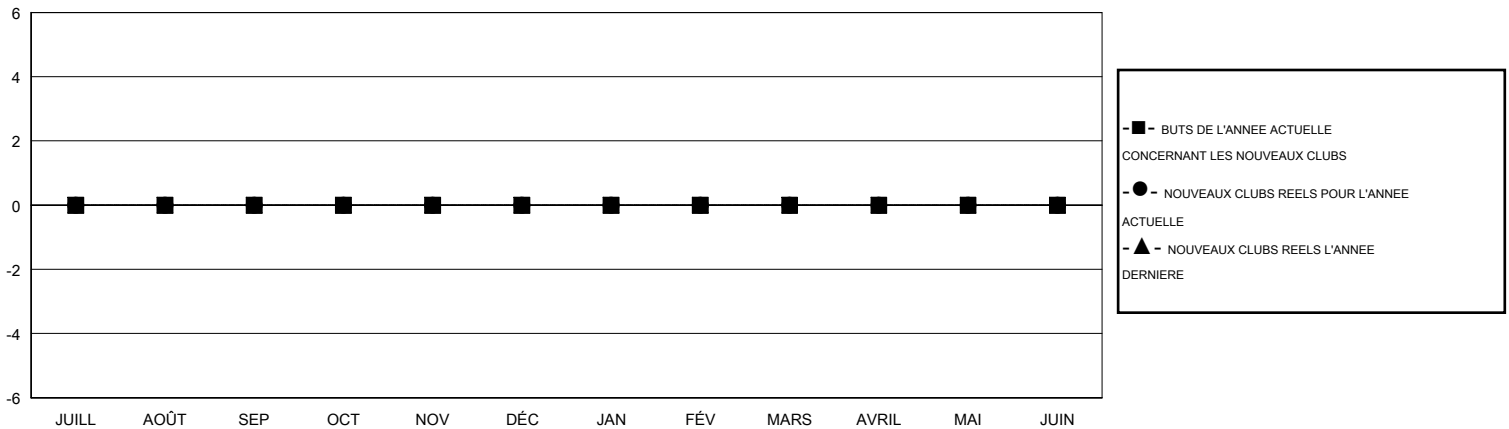

MONTHLY MEMBERSHIP PROGRESS REPORT

District 112 A

Results as of: 12/31/2016

GMT: Jean-Jacques STOFFEL-MUNCK

LIEU BELGIUM

RC EME 4

Clubs					Membres				
RESULTATS POUR 2016-2017					RESULTATS POUR 2016-2017				
TRIMESTRE	BUT CONCERNANT LES NOUVEAUX CLUBS	NOUVEAUX CLUBS	CLUBS ANNULÉS	GAIN NET/PERTE NETTE	TRIMESTRE	BUT CONCERNANT LES NOUVEAUX MEMBRES	MEMBRES FONDATEURS ET NOUVEAUX AJOUTÉS	MEMBRES RADIÉS	GAIN NET/PERTE NETTE
JUILL/AOÛT/SEP	0	0	0	0	JUILL/AOÛT/SEP	0	20	19	1
OCT/NOV/DÉC	0	0	0	0	OCT/NOV/DÉC	-5	17	9	8
JAN/FÉV/MARS	0	0	0	0	JAN/FÉV/MARS	5	0	0	0
AVRIL/MAI/JUIN	0	0	0	0	AVRIL/MAI/JUIN	10	0	0	0

BUTS ET NOUVEAUX CLUBS REELS - CUMULATIF

BUTS ET MEMBRES REELS - CUMULATIF

CLUBS RADIÉS: 0

21 CLUBS OF 54 ONT AJOUTE 1 OU PLUSIEURS NOUVEAUX MEMBRES

DISTRIBUTION PAR SEXE

HOMME 1,868 (95.40%)
FEMME 90 (4.60%)