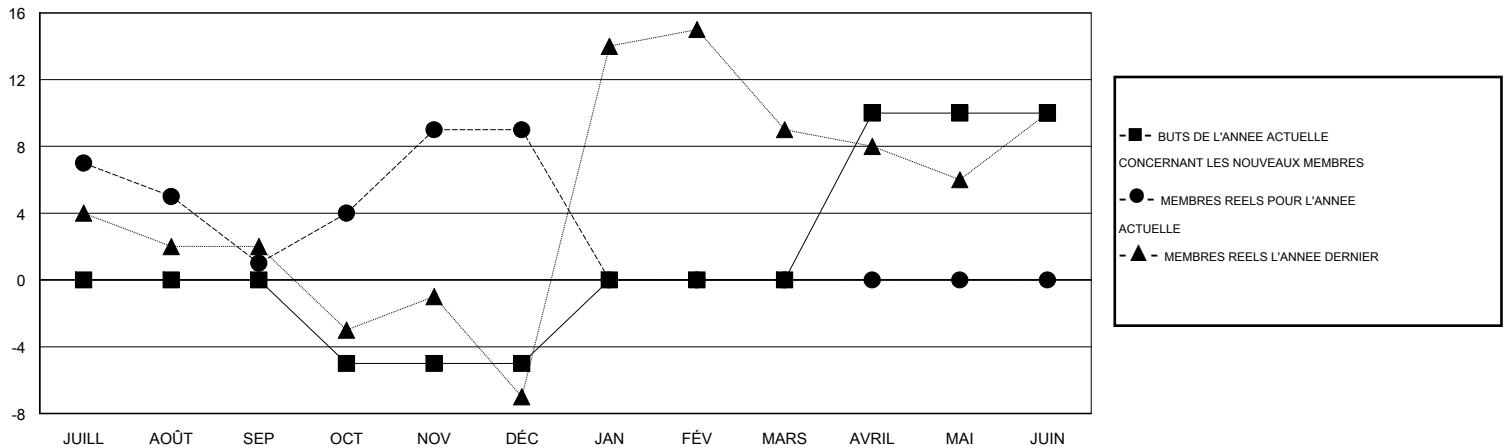

MONTHLY MEMBERSHIP PROGRESS REPORT

District 112 A

Results as of: 12/31/2016

GMT: Jean-Jacques STOFFEL-MUNCK

LIEU BELGIUM

RC EME 4

Clubs					Membres				
RESULTATS POUR 2016-2017					RESULTATS POUR 2016-2017				
TRIMESTRE	BUT CONCERNANT LES NOUVEAUX CLUBS	NOUVEAUX CLUBS	CLUBS ANNULÉS	GAIN NET/PERTE NETTE	TRIMESTRE	BUT CONCERNANT LES NOUVEAUX MEMBRES	MEMBRES FONDATEURS ET NOUVEAUX AJOUTÉS	MEMBRES RADIÉS	GAIN NET/PERTE NETTE
JUILL/AOÛT/SEP	0	0	0	0	JUILL/AOÛT/SEP	0	20	19	1
OCT/NOV/DÉC	0	0	0	0	OCT/NOV/DÉC	-5	17	9	8
JAN/FÉV/MARS	0	0	0	0	JAN/FÉV/MARS	5	0	0	0
AVRIL/MAI/JUIN	0	0	0	0	AVRIL/MAI/JUIN	10	0	0	0

BUTS ET NOUVEAUX CLUBS REELS - CUMULATIF

BUTS ET MEMBRES REELS - CUMULATIF

CLUBS RADIÉS: 0

21 CLUBS OF 54 ONT AJOUTE 1 OU PLUSIEURS NOUVEAUX MEMBRES

DISTRIBUTION PAR SEXE

HOMME 1,868 (95.40%)
FEMME 90 (4.60%)